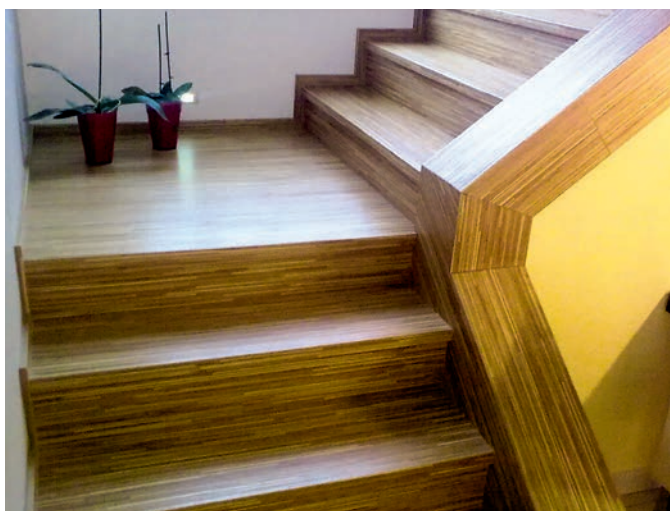

Realizace: