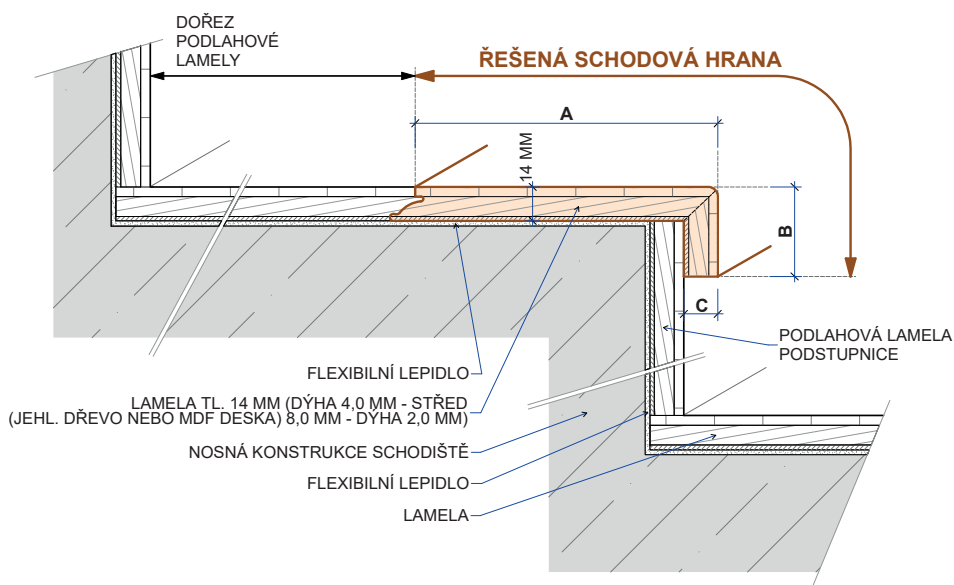

3-VRSTVÉ TYP D