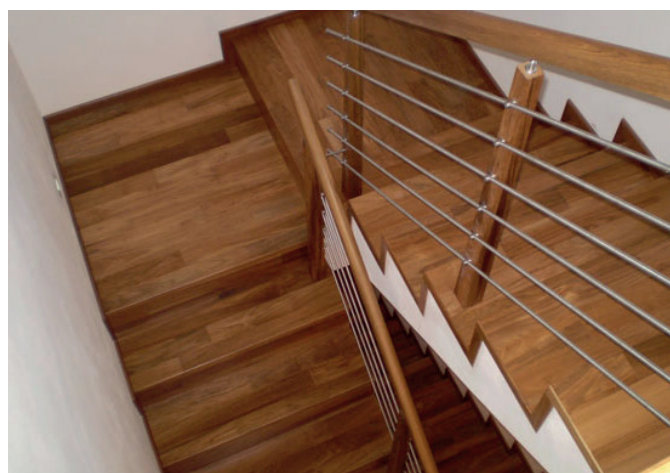

Schodová hrana LAMETT

Doplňky ke schodové hraně

Typ výrobku, konstrukce	Kód podlahy	Název (dřevina, dekor)	Povrchová úprava	Profil lišty B/tl. - délka (mm)	MOC Kč/bm bez DPH
Masivní boční lišta volně ložená	lišta+kód podlahy	Dub evropský	Tvrdivoskový olej	37/4 - metráž	300,-
Masivní boční lišta volně ložená	lišta+kód podlahy	Dub – ostatní barvy (domořeno)	Tvrdivoskový olej	37/4 - metráž	387,-
Masivní boční lišta volně ložená	lišta+kód podlahy	Ostatní dekory dřevin a barvy	Tvrdivoskový olej	37/4 - metráž	501,-
Typ výrobku, konstrukce	Kód podlahy	Balení		MOC Kč/balení bez DPH	
Olej na domoření řezů	olej + kód podlahy	cca 0,1 l		526,-	

Realizace:

Dostupnost schodových hran LAMETT:

Schodové hrany jsou na objednávku, termín dodání se řídí podle dostupnosti položky podlahy, ze které se vyrábí, uvedené ve sloupci Dostupnost v našem MOC ceníku:

Dostupnost podlah CS - dodání schodových hran za cca 6 týdnů

Dostupnost podlah S - dodání schodových hran za cca 4 týdny

Za delší schod (nadpojení) než je délka lamely se účtuje 10% z ceny běžné (platba včetně prořezu další celé lamely)

Za uřezání na kratší délku než je délka lamely se účtuje 10% z ceny (platba včetně prořezu celé lamely)