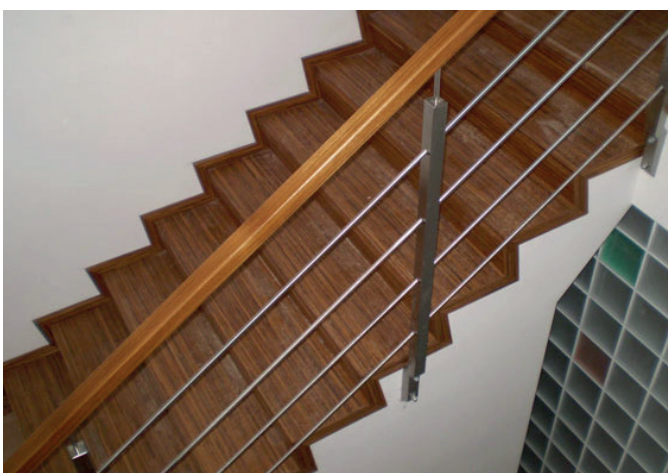

Schodová hrana LAMETT

Doplňky ke schodové hraně

Typ výrobku, konstrukce	Kód podlahy	Název (dřevina, dekor)	Povrchová úprava	Profil lišty B/tl. - délka (mm)	MOC Kč/bm bez DPH
Masivní boční lišta volně ložená	lišta+kód podlahy	Dub evropský	Tvrdivoskový olej	37/4 - metráž	300,-
Masivní boční lišta volně ložená	lišta+kód podlahy	Dub – ostatní barvy (domořeno)	Tvrdivoskový olej	37/4 - metráž	387,-
Masivní boční lišta volně ložená	lišta+kód podlahy	Ostatní dekory dřevin a barvy	Tvrdivoskový olej	37/4 - metráž	501,-
Typ výrobku, konstrukce	Kód podlahy	Balení		MOC Kč/balení bez DPH	
Olej na domoření řezů	olej + kód podlahy	cca 0,1 l		526,-	

Realizace:

Dostupnost schodových hran LAMETT:

Schodové hrany jsou na objednávku, termín dodání se řídí podle dostupnosti položky podlahy, ze které se vyrábí, uvedené ve sloupci Dostupnost v našem MOC ceníku:

Dostupnost podlah CS - dodání schodových hran za cca 6 týdnů

Dostupnost podlah S - dodání schodových hran za cca 4 týdny

Za delší schod (nadpojení) než je délka lamely se účtuje 10% z ceny běžné (platba včetně prořezu další celé lamely)

Za uřezání na kratší délku než je délka lamely se účtuje 10% z ceny (platba včetně prořezu celé lamely)