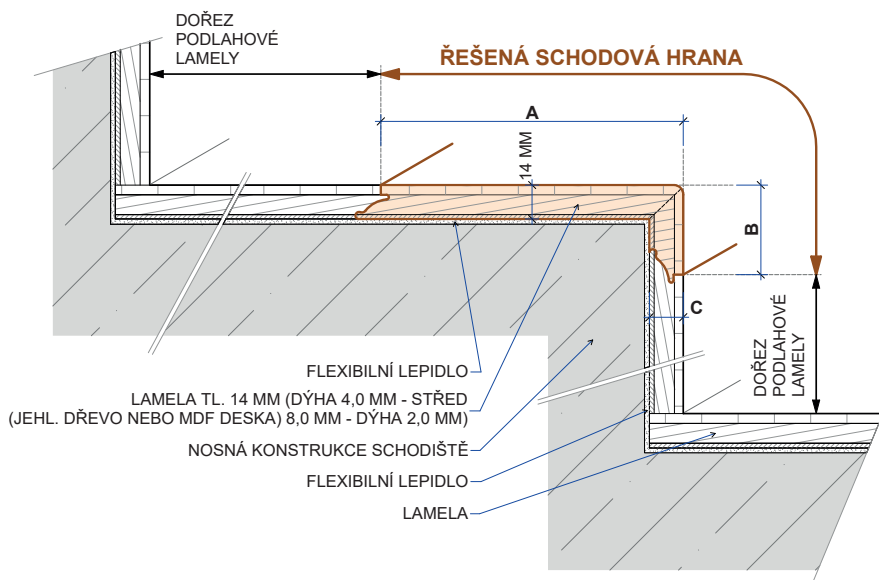

3-VRSTVÉ TYP C