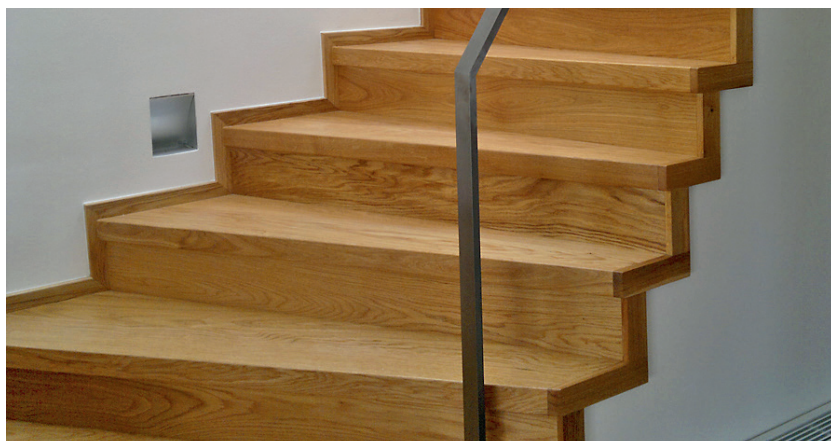

NEW YORK

Typ výrobku, konstrukce	Kód podlahy	Název (dřevina, dekor)	Vzor	Třídění dřeva	Povrchová úprava	Kartáčování	Formát (mm) originál lamely	Profil schodové hrany cca A/B/C (mm)	MOC Kč/bm při odběru 10 ks schodovek v originální délce bez DPH	MOC Kč/bm při odběru 2-9 ks schodovek v originální délce bez DPH
Schodové hrany Typ D	NEW-004	Wheat (Dub)	Plošný	Rustic A+	Matný lak	Ano lehce	14 x 190 x 630-1860	125/37/14-1860	1374,-	1457,-
Schodové hrany Typ D	NEW-268	Skyline Grey (Dub)	Plošný	Rustic A+	Matný lak	Ano lehce	14 x 190 x 630-1860	125/37/14-1860	1374,-	1457,-
Schodové hrany Typ D	NEW-002	Natural (Dub)	Plošný	Rustic A+	Matný lak	Ano lehce	14 x 190 x 630-1860	125/37/14-1860	1374,-	1457,-
Schodové hrany Typ D	NEW-1821	Pure Plus (Dub)	Plošný	Rustic A+	Matný lak	Ano lehce	14 x 190 x 630-1860	125/37/14-1860	1374,-	1457,-
Schodové hrany Typ D	NEW-008	Coffee (Dub)	Plošný	Rustic A+	Matný lak	Ano lehce	14 x 190 x 630-1860	125/37/14-1860	1374,-	1457,-
Schodové hrany Typ D	NEW-1819	Sunset (Dub)	Plošný	Rustic A+	Matný lak	Ano lehce	14 x 190 x 630-1860	125/37/14-1860	1374,-	1457,-

Realizace: